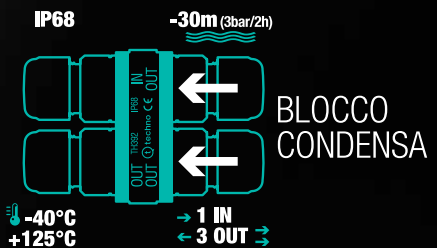

Più piccoli, più rapidi, a prova d'errore